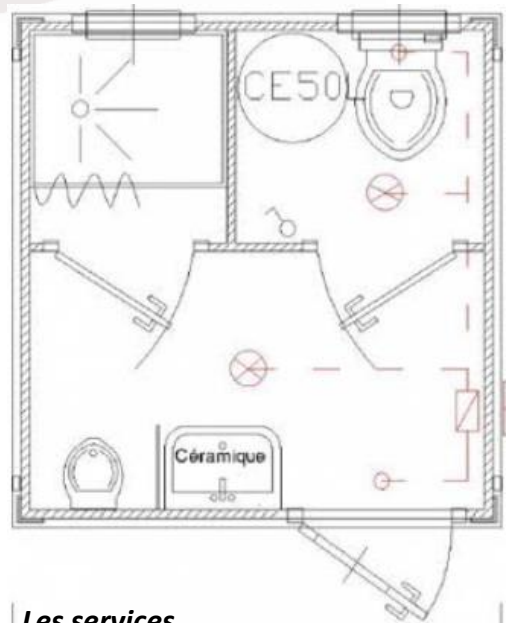

## Sanitaire raccordable SDU

- **Isolée** et **confortable**, cette cabine est directement raccordable aux réseaux.
- Sa structure acier lui garantit une rigidité.
- Son raccordement aux réseaux lui permet une utilisation illimitée **sans contrainte de vidange**.

Equipé de :

- 1 WC siège à l'anglaise
- 1 douche
- 1 urinoir
- 1 lave mains
- 1 miroir, 1 fenêtre et 1 éclairage plafonnier
- 1 cumulus 50 l pour l'eau chaude
- 2 fenêtres

### Les caractéristiques

- Hauteur : **2.56 m**
- Largeur : **2.42 m**
- Profondeur : **2.30 m**