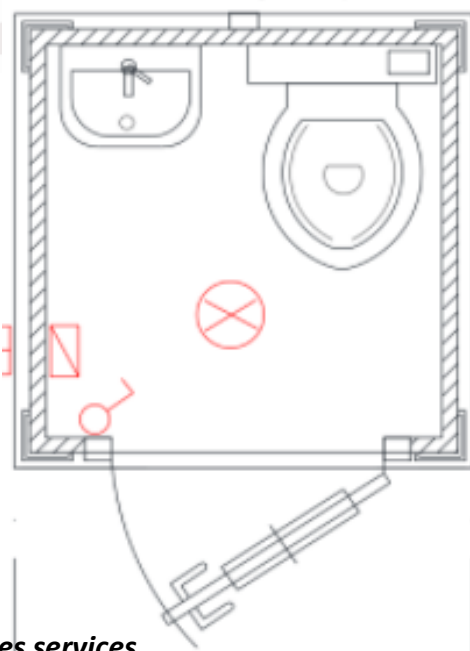

WC raccordable « S1 »

- **Isolé et confortable**, cette cabine est directement **raccordable** au réseau.
- Sa structure acier lui garantit une solidité.
- Son raccordement aux **réseaux** lui permet une utilisation illimitée sans **contrainte** de vidange

Equipé de :

- 1 WC siège a l'anglaise
- 1 lave mains
- 1 fenêtre, 1 miroir et 1 éclairage plafonnier

Les caractéristiques

- Hauteur : **2.56 m**
- Largeur : **1.18 m**
- Profondeur : **1.18 m**

Les services