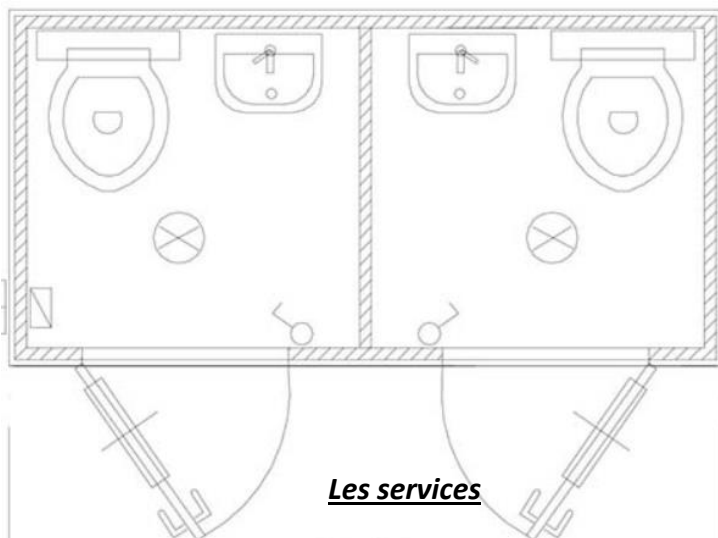

WC raccordable « SS1 »

- Ce matériel est équipé de deux cabines séparées pouvant permettre une utilisation séparée **femmes / hommes**.
- **Isolée** et **confortable**, cette cabine est directement raccordable au réseau.
- Sa structure acier lui garantit une solidité.
- Son raccordement aux réseaux lui permet une utilisation illimitée **sans contrainte de vidange**.

Equipé de :

- 2 WC sièges a l'anglaise
- 1 lavabo dans chaque cabine
- 1 miroir, 1 fenêtre et 1 éclairage plafonnier par cabine

Les caractéristiques

- Hauteur : **2.56 m**
- Largeur : **2.42 m**
- Profondeur : **1.18 m**