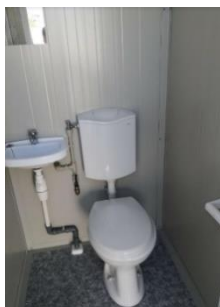

WC raccordable « SS1 »

- Ce matériel est équipé de deux cabines séparées pouvant permettre une utilisation séparée **femmes / hommes**.
- **Isolée** et **confortable**, cette cabine est directement raccordable au réseau.
- Sa structure acier lui garantit une solidité.
- Son raccordement aux réseaux lui permet une utilisation illimitée **sans contrainte de vidange**.

Equipé de :

- 2 WC sièges a l'anglaise
- 1 lavabo dans chaque cabine
- 1 miroir, 1 fenêtre et 1 éclairage plafonnier par cabine

Les caractéristiques

- Hauteur : **2.56 m**
- Largeur : **2.42 m**
- Profondeur : **1.18 m**