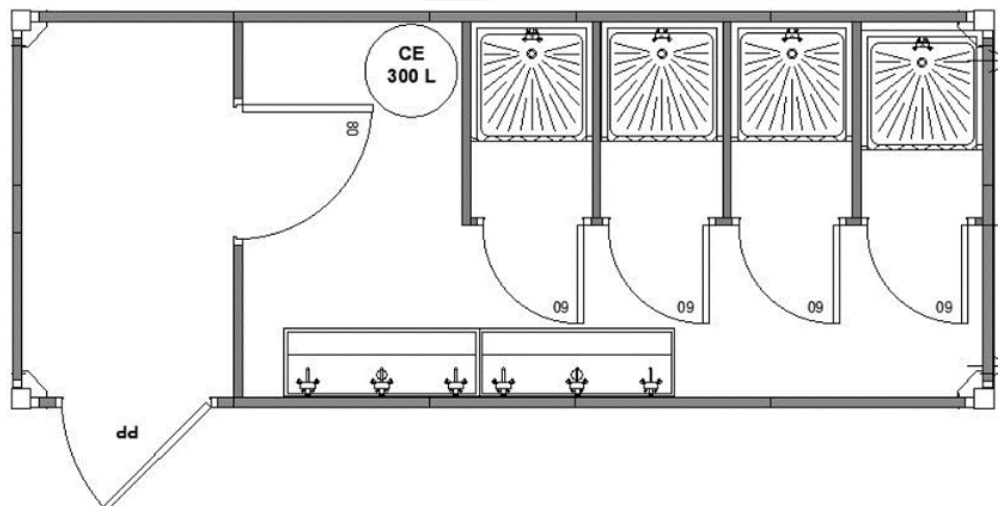

Bungalow DOUCHES

- **Isolé et confortable**, ce module est directement raccordable aux réseaux.
- Sa structure acier lui garantit une rigidité.
- Son raccordement aux réseaux lui permet une utilisation illimitée **sans contrainte de vidange**.

Equipé de :

- 4 cabines de douches
- 4 lave-mains
- 1 miroir et 1 éclairage plafonnier
- 1 cumulus 150 l pour l'eau chaude
- 1 fenêtres

Les caractéristiques

- Hauteur : **2.50 m**
- Longueur : **6 m**
- Largeur : **2.40 m**