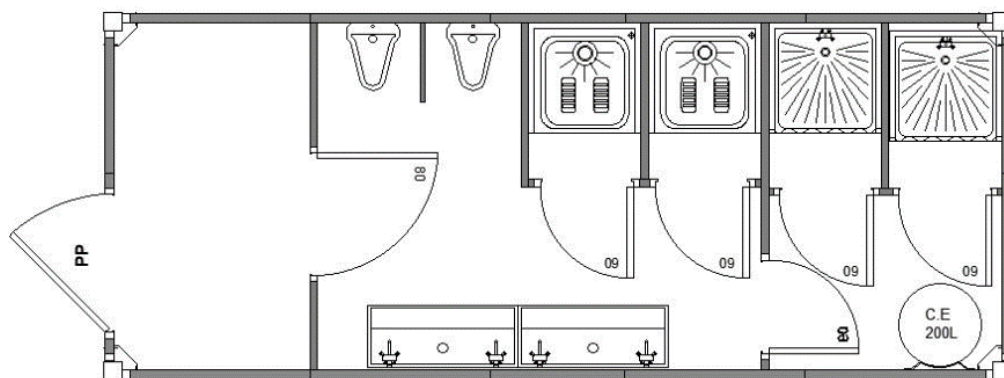

Bungalow WC / DOUCHES

- **Isolée** et **confortable**, cette cabine est directement raccordable aux réseaux.
- Sa structure acier lui garantit une rigidité.
- Son raccordement aux réseaux lui permet une utilisation illimitée **sans contrainte de vidange**.

Equipé de :

- 2 WC turc
- 2 urinoirs
- 2 éviers 4 puisage
- 1 miroir et éclairage plafonnier
- 1 cumulus 150 l pour l'eau chaude
- 2 douches
- 1 sas d'accès

Les caractéristiques

- Hauteur : **2.56 m**
- Longueur : **6.00 m**
- Largeur : **2.40 m**